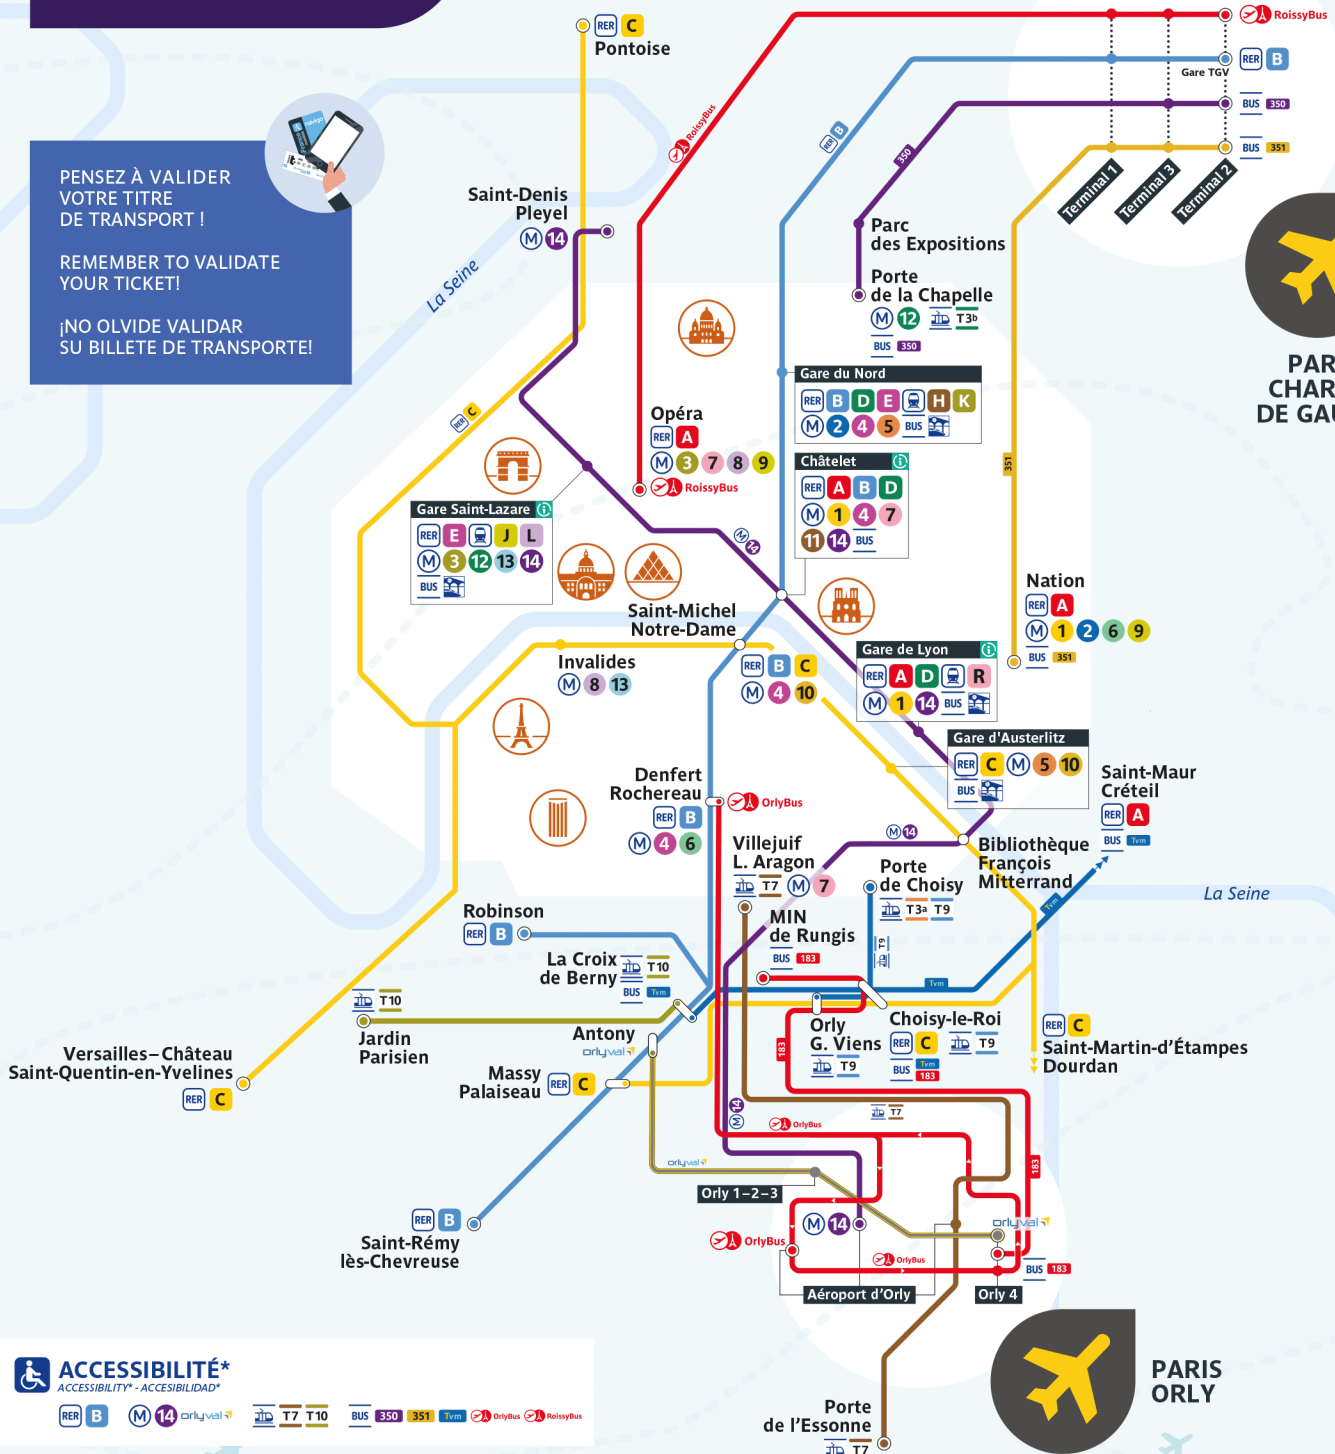

PARIS <> AÉROPORTS PARIS

PENSEZ À VALIDER VOTRE TITRE DE TRANSPORT !

REMEMBER TO VALIDATE YOUR TICKET!

¡NO OLVIDE VALIDAR SU BILLETE DE TRANSPORTE!

PARIS CHARLES DE GAULLE

PLAN LIGNES AÉROPORTUAIRES • DSF/DMO/PRIV/CS - ERA • © RATP • TOUS DROITS RÉSERVÉS - 06.2024

✈️ CHARLES DE GAULLE		✈️ ORLY	
TEMPS DE PARCOURS TRAVEL TIME • TIEMPO DE VIAJE 60 à 75 minutes, minutes, minutos	TEMPS DE PARCOURS TRAVEL TIME • TIEMPO DE VIAJE 24 minutes, minutes, minutos (depuis / from / desde) Châtelet	TEMPS DE PARCOURS TRAVEL TIME • TIEMPO DE VIAJE 25 à 30 minutes, minutes, minutos	TEMPS DE PARCOURS TRAVEL TIME • TIEMPO DE VIAJE 6 minutes, minutes, minutos
FRÉQUENCE FREQUENCY • FRECUENCIA 15 à 20 minutes, minutes, minutos	FRÉQUENCE FREQUENCY • FRECUENCIA 10 minutes, minutes, minutos	FRÉQUENCE FREQUENCY • FRECUENCIA 8 à 15 minutes, minutes, minutos	FRÉQUENCE FREQUENCY • FRECUENCIA 6 à 7 minutes, minutes, minutos
PREMIERS/DERNIERS DÉPARTS FIRST/LAST SHUTTLES PRIMERAS/ÚLTIMAS SALIDAS 5h15 / 0h30 ▶ CDG ✈️ 6h00 / 0h30 ▶ Paris	PREMIERS/DERNIERS DÉPARTS FIRST/LAST SHUTTLES PRIMERAS/ÚLTIMAS SALIDAS 5h30 / 0h48 • Châtelet ▶ Orly ✈️ 5h30 / 0h58 ▶ Paris	PREMIERS/DERNIERS DÉPARTS FIRST/LAST SHUTTLES PRIMERAS/ÚLTIMAS SALIDAS 5h35 / 0h00 ▶ Orly ✈️ 6h00 / 0h30 ▶ Paris	PREMIERS/DERNIERS DÉPARTS FIRST/LAST SHUTTLES PRIMERAS/ÚLTIMAS SALIDAS 6h00 / 23h35